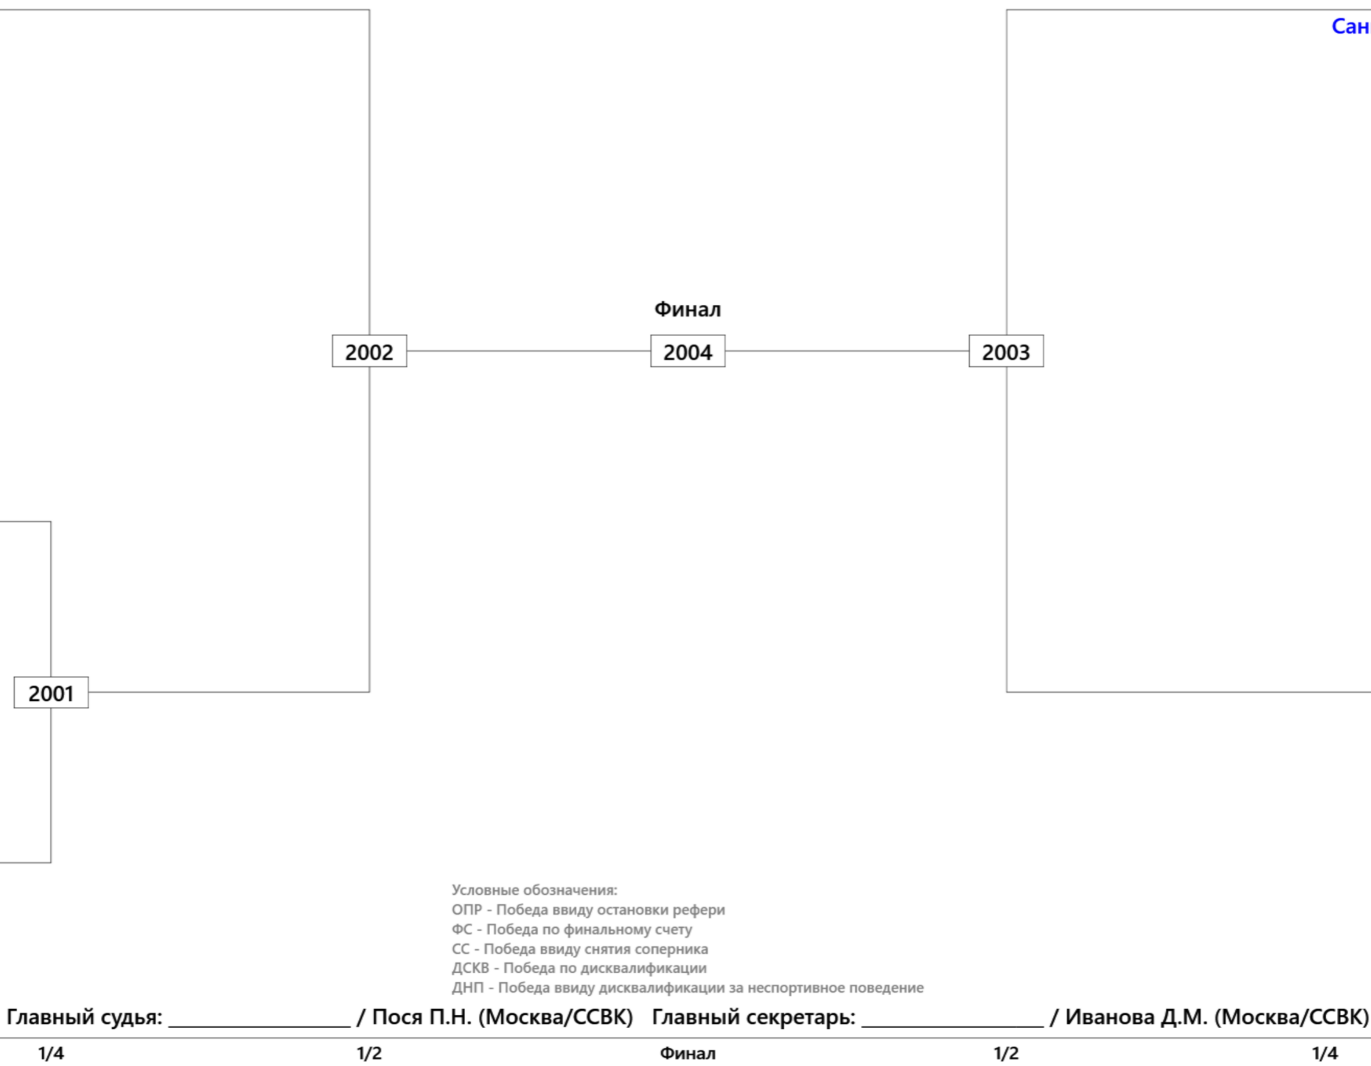

Всероссийские соревнования среди студентов по тхэквондо ВТФ "Чемпионат Российской студенческой лиги тхэквондо"

ВТФ - пхумсэ - индивидуальная программа (юниорки)  
с 15.05.2026 по 18.05.2026

(В-5) Евстафьева Полина  
Москва-РУС ГЦОЛИФК

(В-23) Раецкая Мария  
Санкт-Петербург-НГУ им. П.Ф. Лесгафта

(В-17) Киселева Елизавета  
Севастополь-ФГАОУ ВО СевГУ

(R-32) Таранина Наталья  
Москва-ГАОУ ВО МГУСИТ

(R-20) Гладышева Валерия  
Москва-РАНХиГС